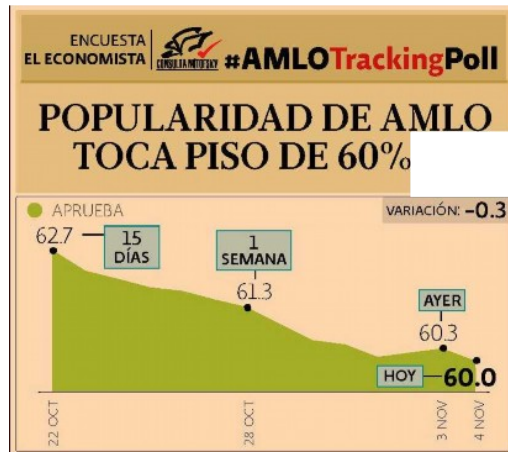

Fecha <b>04.11.2019</b>	Sección <b>Opinión</b>	Página <b>PP-54</b>
----------------------------	---------------------------	------------------------

**ENCUESTA EL ECONOMISTA CONSULTA MORGAN #AMLOTrackingPoll**

### POPULARIDAD DE AMLO, A LA BAJA Y SIN MEJORAS

Por cuarto lunes consecutivo, la percepción del presidente inicia la semana con una baja importante. Tal parece que el ánimo durante este fin de semana no mejoró y que la polarización activada en redes sociales no fue positiva.